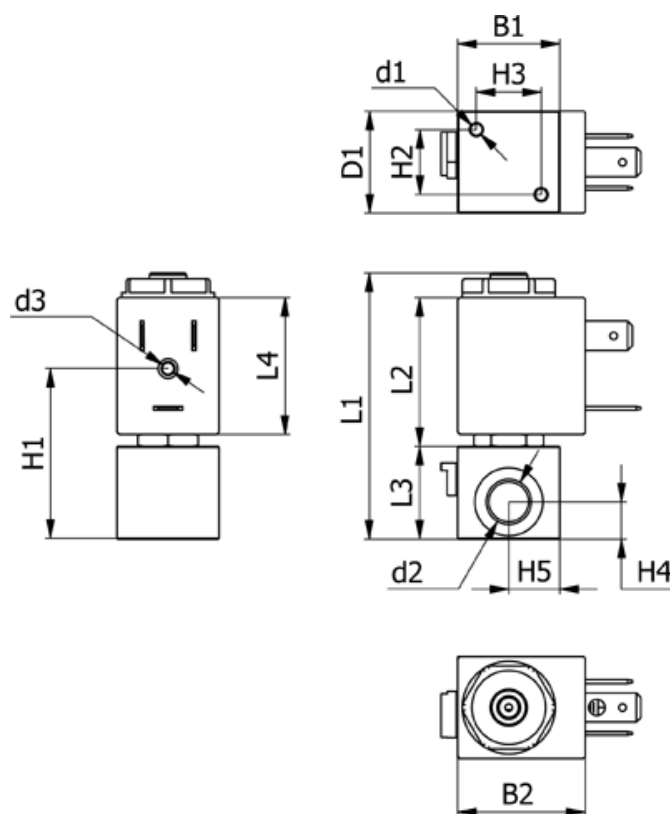

Varenummer: 588N2A112ST0411

Beskrivelse: Magnetventil type N2A112.ST0.411 2/2 NC
24 VAC 50HZ dyse 1,2 hus i Rustfast AISI 303 Portstr. M5

Mål

B1 = 22	H2 = 14	Lysning = 1.2
B2 = 31.1	H3 = 14	Spænding = 24 VAC 50HZ
d1 = M3x6	H4 = 6	Ventilfunktion = 2/2 NC
D1 = 22	H5 = 11	
d2 = M5	L1 = 52.2	
d3 = M3x4	L2 = 32.1	
Flow = 0.5	L3 = 16	
H1 = 32.6	L4 = 29.5	